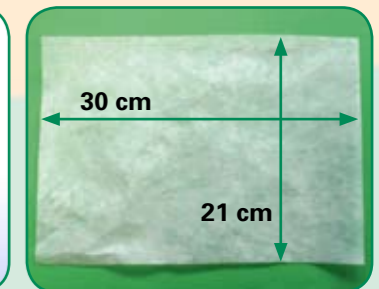

Stevige reinigingsdoekjes in groot formaat.